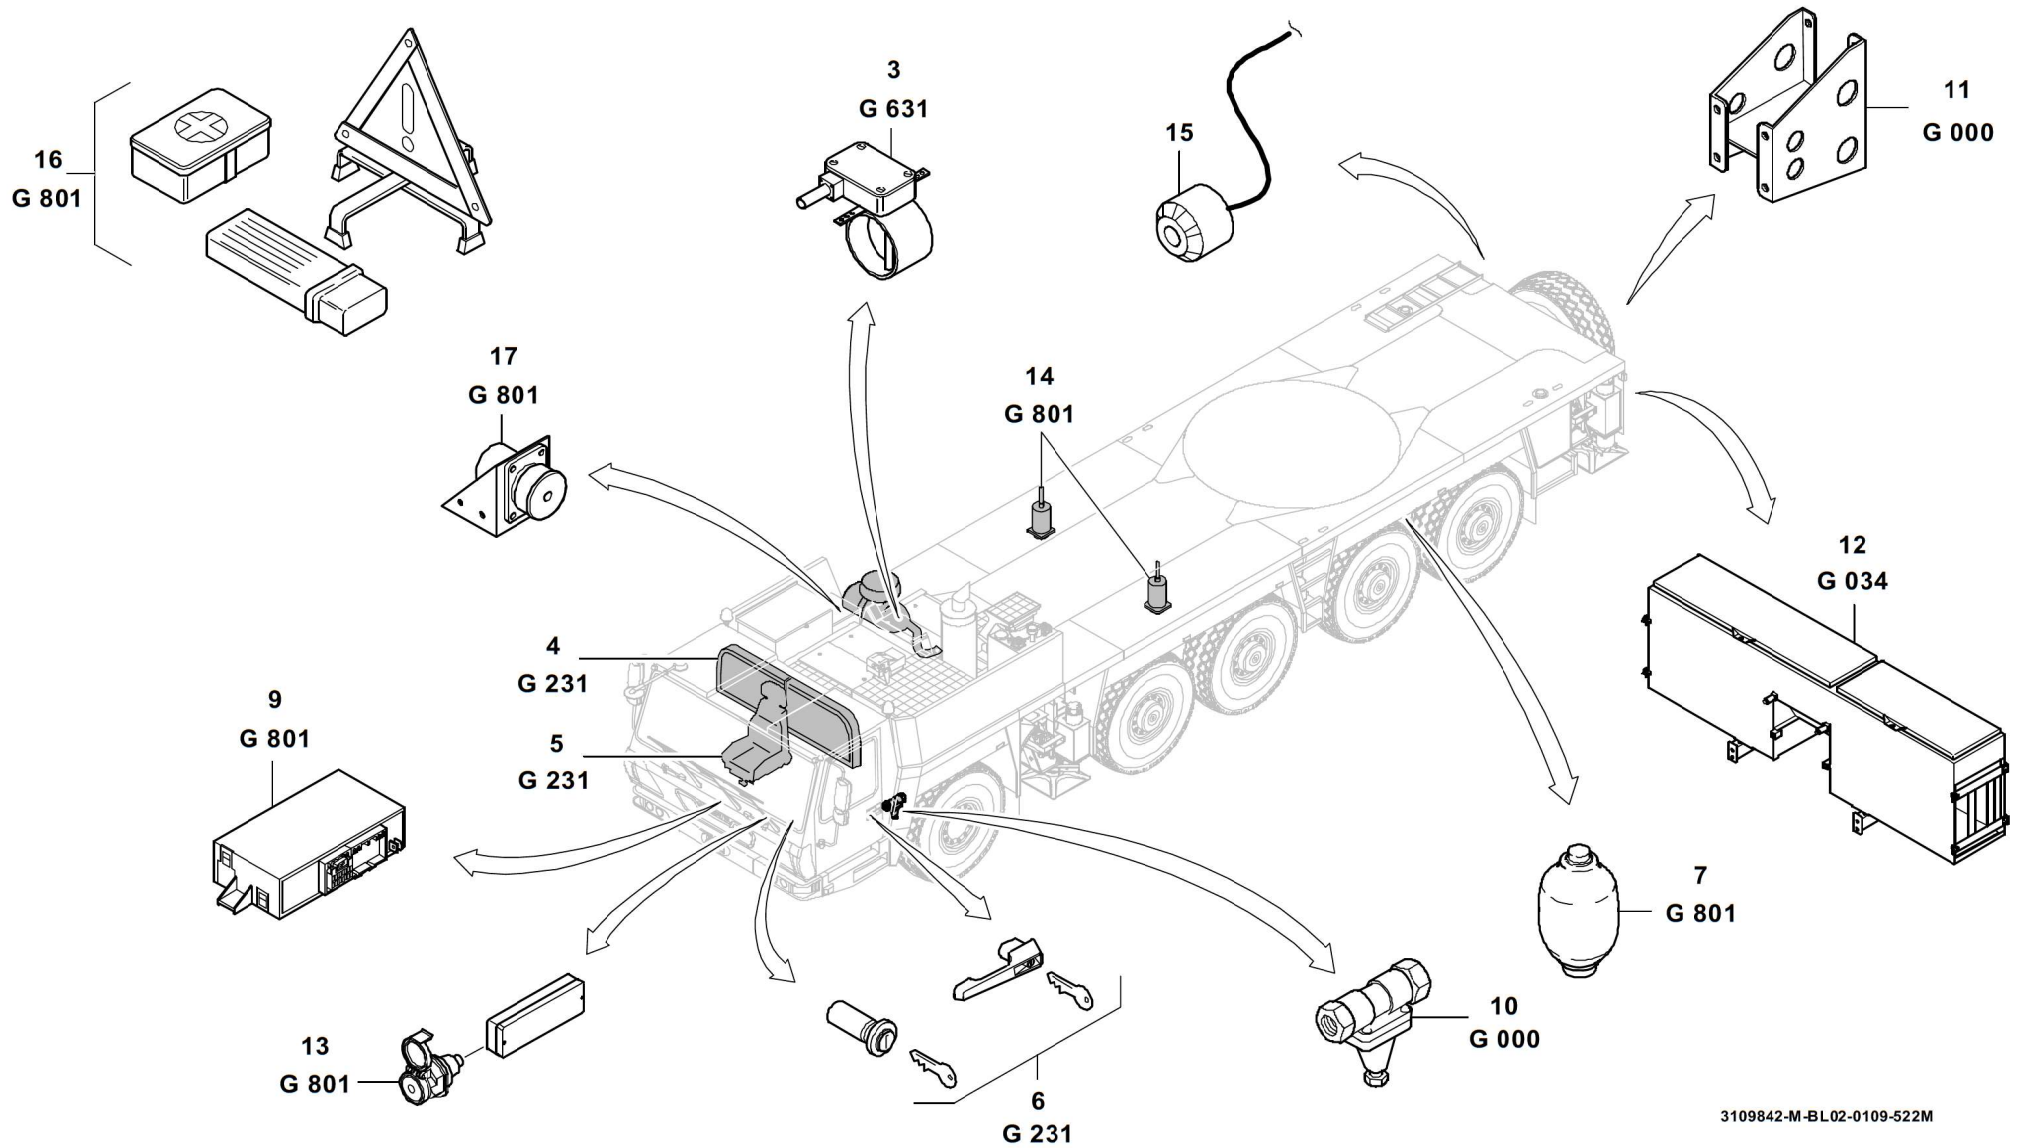

3109842-M-BL01-0109-522M

GROVE

GRUPPENUEBERSICHT DIV. ZUSATZAUSR. UNTERWAGEN
GROUPS-CONTENTS VAR. OPT. EQUIPMENT CARRIER

ERSATZTEILLISTE
LIST OF SPARE PARTS

**GMK 5220
BE 750**

01.09

3109842-ETL M

1/2

GROVE

GRUPPENUEBERSICHT DIV. ZUSATZAUSR. UNTERWAGEN
 GROUPS-CONTENTS VAR. OPT. EQUIPMENT CARRIER

BILDTAFEL
 PICTORIAL DISPLAY

GMK 5220
 BE 750

01.09

3109842-ETL M

2/2

3109842-M-BL02-0109-522M